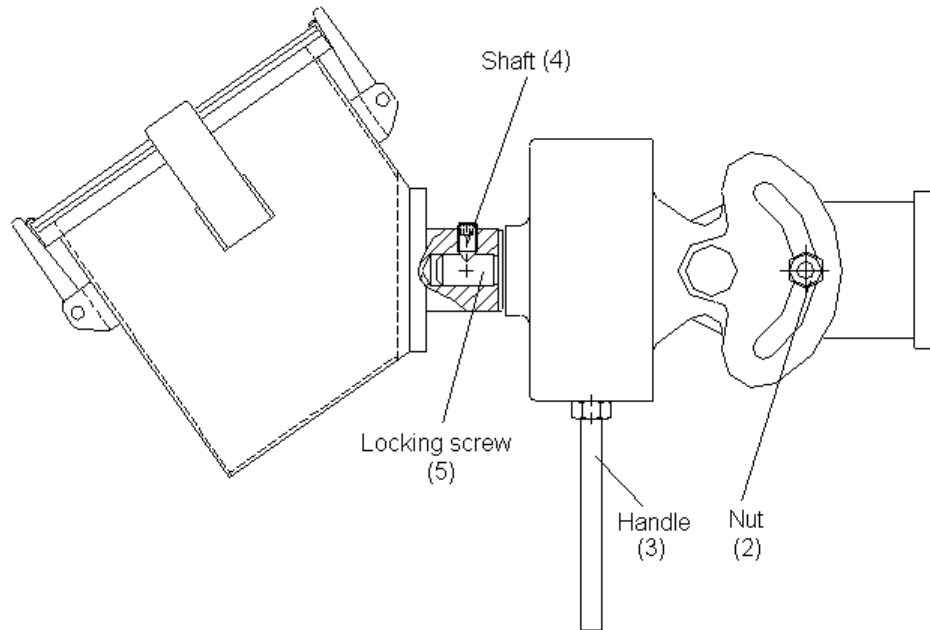

[KB キューブミキサー概略図]

*製品仕様はメーカー改良により変更される場合があります。

株式会社ユーロサイエンス

〒300-1206

茨城県牛久市ひたち野西 3-27-4

インレットひたち野うしく 203

TEL: 029-895-4791 FAX: 050-3737-2719

Web site: www.euroscience.co.jp

E-mail: info@euroscience.co.jp